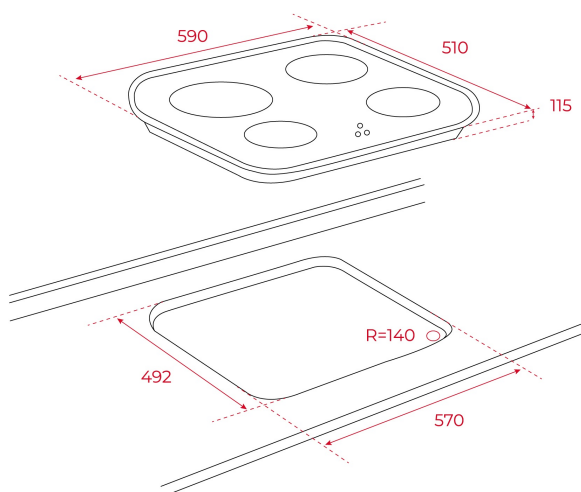

TEKA

CG.1 4G AI AL

Placa polivalente de 60 cm con 4 quemadores de gas butano

Autoencendido
integrado

REFERENCIA

REF: 10205083

EAN: 8421152066492

CARACTERÍSTICAS

Autoencendido integrado en quemador y accionado por cada mando

Parrillas de fundición individuales

DIMENSIONES

Altura del producto (mm): 115

Anchura del producto (mm): 590

Profundidad del producto (mm): 510

Longitud del producto (mm):

Peso neto (kg): 10,5

ESPECIFICACIONES TÉCNICAS

Tasa de potencia (V): -

Frecuencia (Hz): -

Potencia nominal máxima (W): -

COLORES