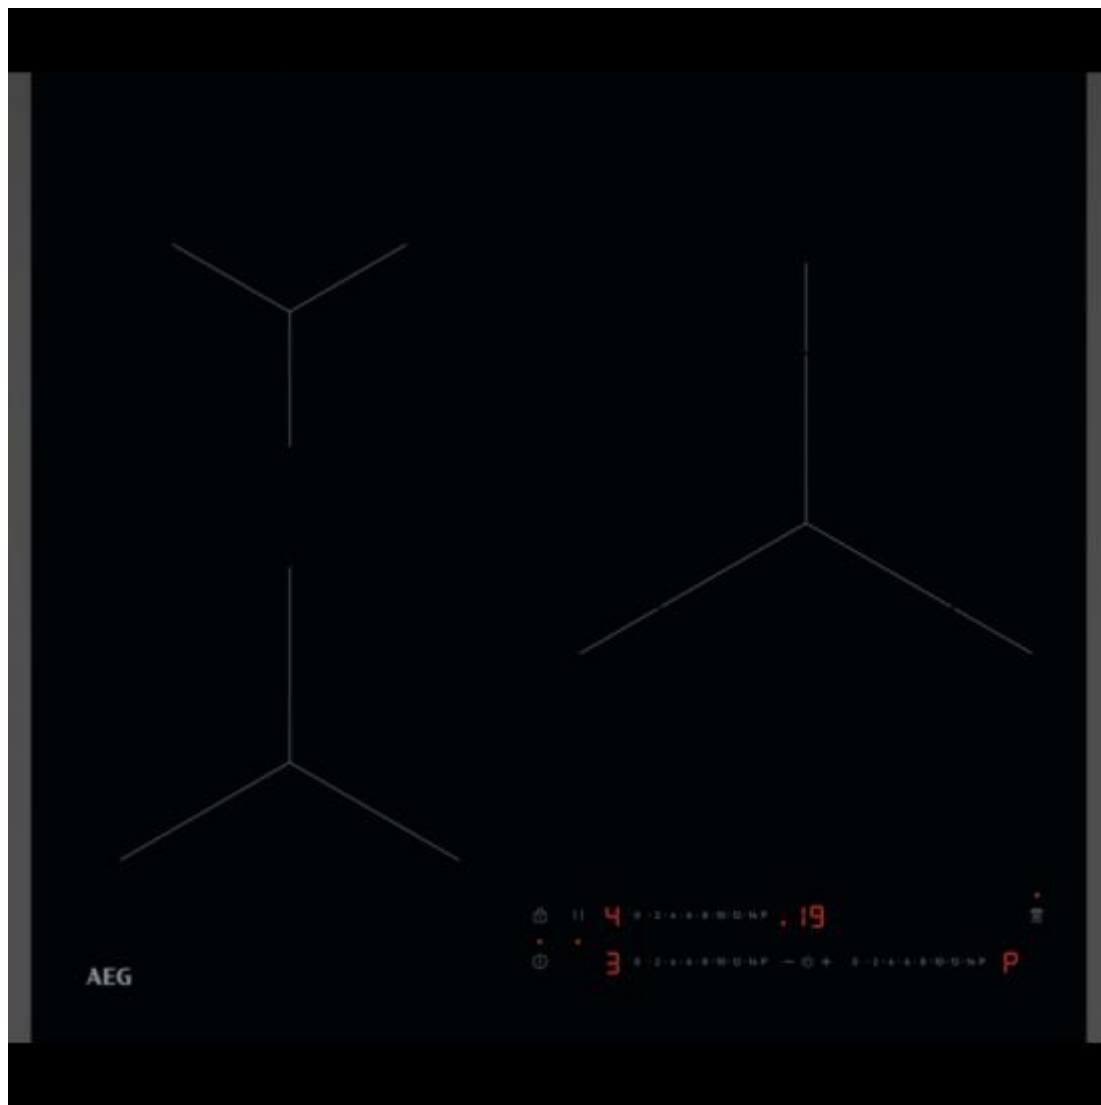

282393 ENCIM. AEG T063IV00FB 3F IND 32CM SLIDER

AEG

CARACTERÍSTICAS

- ✓ Bloqueo para niños : Sí
- ✓ Tipo de control : Tocar
- ✓ Numero de zonas cocción : 3
- ✓ Potencia total máxima : 7350

Peso y dimensiones

- ✓ Peso : 10,4
- ✓ Ancho : 590
- ✓ Profundidad : 520
- ✓ Longitud del cable : 1,5

Control de energía

- ✓ Consumo de energía (inactivo) : 0,3
- ✓ Interruptor de encendido/apagado integrado : Sí
- ✓ Frecuencia de entrada AC : 50 - 60
- ✓ Voltaje de entrada AC : 220-240/400V2N
- ✓ Potencia total máxima : 7350

Empaquetado

- ✓ Peso del paquete : 11,2
- ✓ Profundidad del paquete : 600
- ✓ Altura del paquete : 118
- ✓ Ancho del paquete : 678
- ✓ Volumen del paquete : 48010

Características de administración

- ✗ Wi-Fi controlado : No