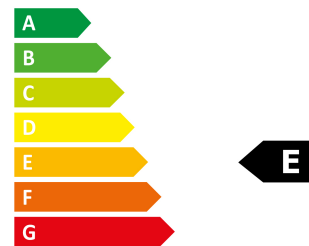

Capacidad carga
8 kg

Control
Display LED

Programa
Edredón

Función
Antiarrugas

Programa
Refrescar

Programa
Rápido

SVAN SSB802ED