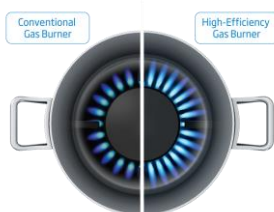

Cocina libreinstalación a Gas color Blanco FBG62000WL

beko
Live like a Pro

Quegador de alta eficiencia

Tecnologías

- **Quegador de gas de alta eficiencia:** 25% más de eficiencia, reducen el tiempo de cocción hasta en un 35% y usan un 17% menos de gas en comparación con los quemadores estándar.
- **Gas seguro:** Si la llama se apaga accidentalmente por el viento o por algún líquido derramado, la salida del gas se interrumpe automáticamente para evitar fugas.

Características generales

- Cocina independiente de color blanco.
- Placa gas con 4 quemadores de gas esmaltados.
- Soporte de los quemadores esmaltado.
- Tapa de metal.
- Mandos de regulación en panel frontal con protector.
- Horno y grill de gas con luz interior.
- Compartimento inferior con tapa fija.
- Volumen horno 64 litros.

Características técnicas

- Potencia gas total 10400 W
- Dimensiones (Alto x Ancho x Fondo) en cm:
85 x 60 x 60

Prestaciones

Características Horno

- 2 Termostatos de gas para cocción y grill.
- Luz interior trasera.
- Puerta del horno con 2 cristales fijos.
- Contiene bandeja esmaltada estándar y parrilla cromada.
- Compartimento inferior fijo.