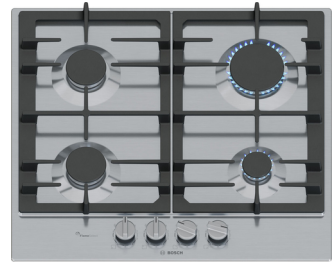

Bosch Serie 6 PCP6A5190 hobs Acero inoxidable Integrado 60 cm Encimera de gas 4 zona(s)

Marca : Bosch

Familia de productos: Serie 6 Código del producto: PCP6A5190

Nombre del producto : PCP6A5190

- FlameSelect: ajuste preciso de la llama con nueve niveles para elegir.
- Limpieza fácil: mandos extraíbles y parrillas que se pueden meter en el lavavajillas.
- Parrillas lavables en el lavavajillas: máxima comodidad a la hora de la limpieza.
- Parrillas de hierro fundido continuas: más firmeza y estabilidad para los recipientes de cocina.
- GasStop: corta el gas cuando se apaga la llama del quemador.

Serie 6 Placa de gas 60 cm Acero

Bosch Serie 6 PCP6A5190. Color del producto: Acero inoxidable, Tipo de instalación: Integrado, Anchura de los quemadores: 60 cm. Tipo de control: Giratorio, Control de posición: Frente, Tipo de encendido electrónico: Encendido con una mano. Carga conectada (gas): 7500 W, Voltaje de entrada AC: 220-240 V, Frecuencia de entrada AC: 50/60 Hz. Tecnologías Bosch (cocción): FlameSelect®. Ancho: 582 mm, Profundidad: 520 mm, Altura: 51 mm