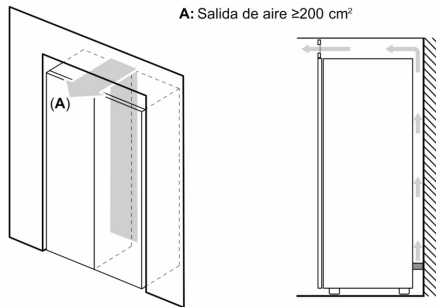

**Congelador vertical 1 puerta, 186 x 60 cm, Acero antihuellas
3GFE568XE**

Las bandejas y los cajones se pueden extraer completamente incluso cuando el aparato se encuentra colocado directamente junto a la pared.

Dimensiones en mm

	a	b	c	d	e	f
KSW36, GSD36	187					
KSV36, KSF36, GSN36, GSV36	186					
KSV33, GSN33, GSV33	176	60	65	58	60	119,5
KSV29, GSN29, GSV29	161					
GSV24	146					
GSN51	161					
GSN54	176	70	78	70	70	142
GSN58	191					

- a Altura
- b Ancho
- c Profundidad con la puerta cerrada sin tirador
- d Profundidad del armario
- e Ancho con la puerta abierta y sin tirador
- f Profundidad con la puerta abierta sin tirador

Dimensiones en cm