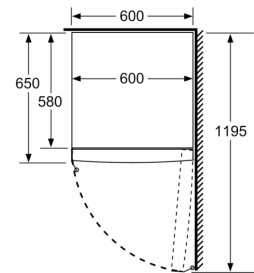

**Congelador vertical 1 puerta, 186 x 60 cm, Acero antihuellas
3GFE568XE**

Las bandejas y los cajones se pueden extraer completamente incluso cuando el aparato se encuentra colocado directamente junto a la pared.

Dimensiones en mm

	a	b	c	d	e	f
KSW36, GSD36	187					
KSV36, KSF36, GSN36, GSV36	186					
KSV33, GSN33, GSV33	176	60	65	58	60	119,5
KSV29, GSN29, GSV29	161					
GSV24	146					
GSN51	161					
GSN54	176	70	78	70	70	142
GSN58	191					

- a Altura
- b Ancho
- c Profundidad con la puerta cerrada sin tirador
- d Profundidad del armario
- e Ancho con la puerta abierta y sin tirador
- f Profundidad con la puerta abierta sin tirador

Dimensiones en cm

Dimensiones en mm