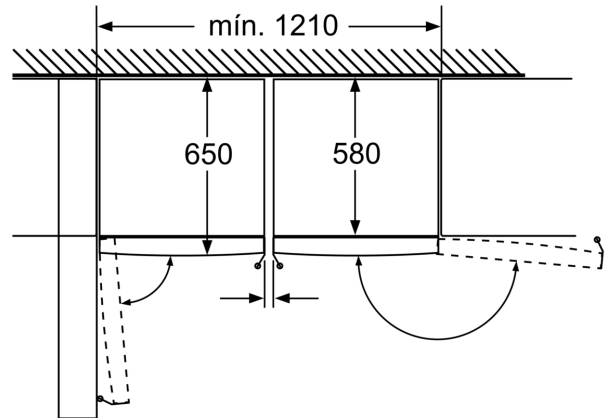

**Congelador vertical 1 puerta, 186 x 60 cm, Acero antihuellas
3GFE568XE**

Las bandejas y los cajones se pueden extraer completamente incluso cuando el aparato se encuentra colocado directamente junto a la pared.

Dimensiones en mm

	a	b	c	d	e	f
KSW36, GSD36	187					
KSV36, KSF36, GSN36, GSV36	186					
KSV33, GSN33, GSV33	176	60	65	58	60	119,5
KSV29, GSN29, GSV29	161					
GSV24	146					
GSN51	161					
GSN54	176	70	78	70	70	142
GSN58	191					

- a Altura
- b Ancho
- c Profundidad con la puerta cerrada sin tirador
- d Profundidad del armario
- e Ancho con la puerta abierta y sin tirador
- f Profundidad con la puerta abierta sin tirador

Dimensiones en cm