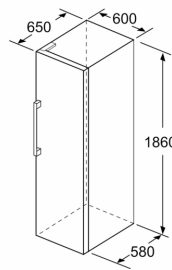

**Congelador vertical 1 puerta, 186 x 60 cm, Acero antihuellas
3GFE568XE**

Las bandejas y los cajones se pueden extraer completamente incluso cuando el aparato se encuentra colocado directamente junto a la pared.

Dimensiones en mm

	a	b	c	d	e	f
KSW36, GSD36	187					
KSV36, KSF36, GSN36, GSV36	186					
KSV33, GSN33, GSV33	176	60	65	58	60	119,5
KSV29, GSN29, GSV29	161					
GSV24	146					
GSN51	161					
GSN54	176	70	78	70	70	142
GSN58	191					

- a Altura
- b Ancho
- c Profundidad con la puerta cerrada sin tirador
- d Profundidad del armario
- e Ancho con la puerta abierta y sin tirador
- f Profundidad con la puerta abierta sin tirador

Dimensiones en cm

Dimensiones en mm