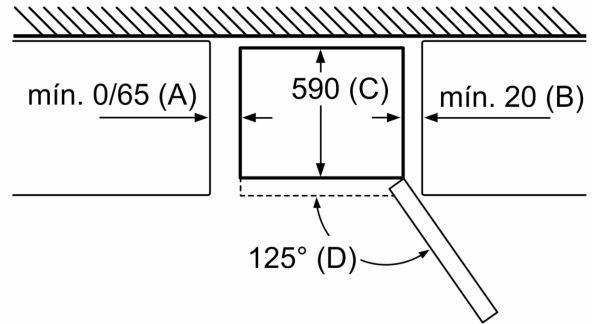

Clase de eficiencia energética:	D
Promedio anual de consumo de energía en kilovatios hora por año (kWh/a)	191 kWh/a
Volumen útil del congelador:	89 l
Volumen útil del frigorífico:	279 l
Emisiones de ruido aéreo:	36 dB(A) re 1pW
Clase de emisiones de ruido aéreo:	C
Tipo de construcción:	Libre instalación
Opción de puerta panelable:	No posible
Altura:	2030 mm
Anchura:	600 mm
Fondo del aparato sin tirador:	660 mm
Peso neto:	76.1 kg
Intensidad corriente eléctrica:	10 A
Apertura de puerta:	Derecha reversible
Tensión:	220-240 V
Frecuencia:	50 Hz
Longitud del cable de alimentación eléctrica:	240.0 cm
Nº de motocompresores:	1
Nº de sistemas de frío independientes:	2
Ventilador interior sección frigorífico:	No
Puerta reversible:	Si
Nº de bandejas ajustables en el compartimento frigorífico:	3
Estantes para botellas:	Si
Sistema No frost:	Frigorífico y congelador
Tipo de instalación:	Libre instalación

Nombre del aparato	A	B	C	D
KG33, 36, 39, 46, 49	0/65	20	590	125
KGF39, 49	0/65	20	590	125

Dimensión A:
en modelos con tirador vertical integrado,
se requiere una distancia mínima
de 65 mm para una apertura sencilla.

Dimensiones en mm

En caso de que se coloque el aparato
directamente en la pared, todos los
cajones pueden extraerse del todo.

* Con y sin tiradores externos.