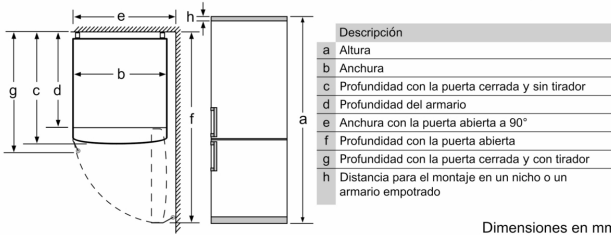

**Frigorífico combinado, 203 x 60 cm,
Blanco
3KFD763WE**

Nombre del aparato	a	b	c	d	e	f	g	h
KG39/KGF39 (Tirador interior)	2030	600	660	590	600	1210	660	12
KG39/KGF39 (Tirador exterior)	2030	600	660	590	640	1210	700	12

Nombre del aparato	A	B	C	D
KG33, 36, 39, 46, 49	0/65	20	590	125
KGF39, 49	0/65	20	590	125

Dimensión A:
en modelos con tirador vertical integrado,
se requiere una distancia mínima
de 65 mm para una apertura sencilla.

Dimensiones en mm