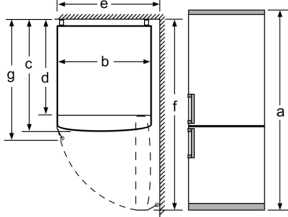

**Frigorífico combinado, 186 x 60 cm,
Acero antihuellas
3KFD563XE**

Nombre del aparato	a	b	c	d	e	f	g
KGN36 (Tirador integrado)	1860	600	660	590	600	1210	660
KGN36 (Tirador externo)	1860	600	660	590	640	1210	700

Especificaciones	
a	Altura
b	Anchura
c	Profundidad con la puerta cerrada y sin tirador
d	Profundidad del armario
e	Anchura con la puerta abierta a 90°
f	Profundidad con la puerta abierta
g	Profundidad con la puerta cerrada y con tirador

Dimensiones en mm