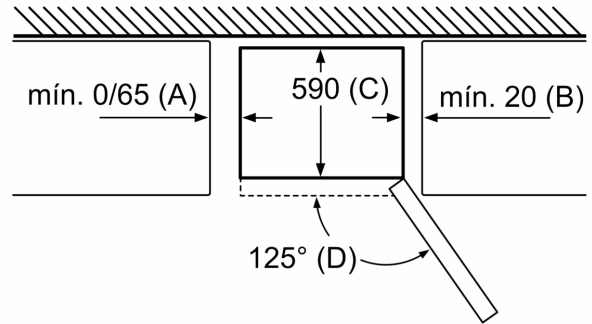

KSZ39AL00 Accesorio Frío - Kit de unión acero

**Frigorífico combinado, 186 x 60 cm,
Acero antihuellas
3KFD563XE**

Nombre del aparato	a	b	c	d	e	f	g
KGN36 (Tirador integrado)	1860	600	660	590	600	1210	660
KGN36 (Tirador externo)	1860	600	660	590	640	1210	700

Especificaciones	
a	Altura
b	Anchura
c	Profundidad con la puerta cerrada y sin tirador
d	Profundidad del armario
e	Anchura con la puerta abierta a 90°
f	Profundidad con la puerta abierta
g	Profundidad con la puerta cerrada y con tirador

Dimensiones en mm

Nombre del aparato	A	B	C	D
KGN33, 36, 39, 46, 49	0/65	20	590	125
KGF39, 49	0/65	20	590	125

Dimensión A:
en modelos con tirador vertical integrado,
se requiere una distancia mínima
de 65 mm para una apertura sencilla.