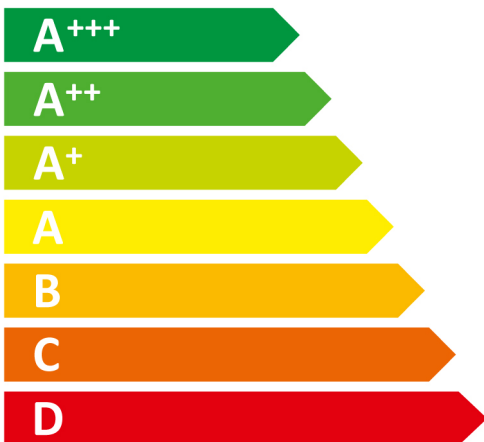

ENERG

енергия · ενεργεια

Y

IJA

IE

IA

SIEMENS

WT45W510EE

ENERGIA · ЕНЕРГИЯ · ΕΝΕΡΓΕΙΑ
ENERGIJA · ENERGY · ENERGIE
ENERGI

258,0

kWh/annum

226

min/cycle*

9,0

kg

65