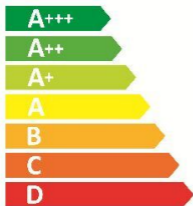

ENERG

енергия · ενεργεια

beko

BBIE18300W

7768288379

A

72 L

0.88 kWh/cycle*

0.81 kWh/cycle*

* цикл . cyklus . portion . zyklus . Πρόγραμμα . ciclo . tsükkel . ohjelma . ciklus . ciklas . cikls . čiklu . cyclus . cykl . ciclu . program . cykel

65/2014

385440398 / AA

K 85x170 mm