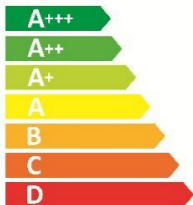

ENERG

енергия · ενεργεια

beko

BBSE12120XD

7793182913

A

72 L

0.88 kWh/cycle*

0.81 kWh/cycle*

* цикл . cyklus . portion . zyklus . Πρόγραμμα . ciclo . tsükkel . ohjelma . ciklus . ciklas . cikls . čiklu . cyclus . cykl . ciclu . program . cykel

65/2014

385441082 / AB

K 85x170 mm